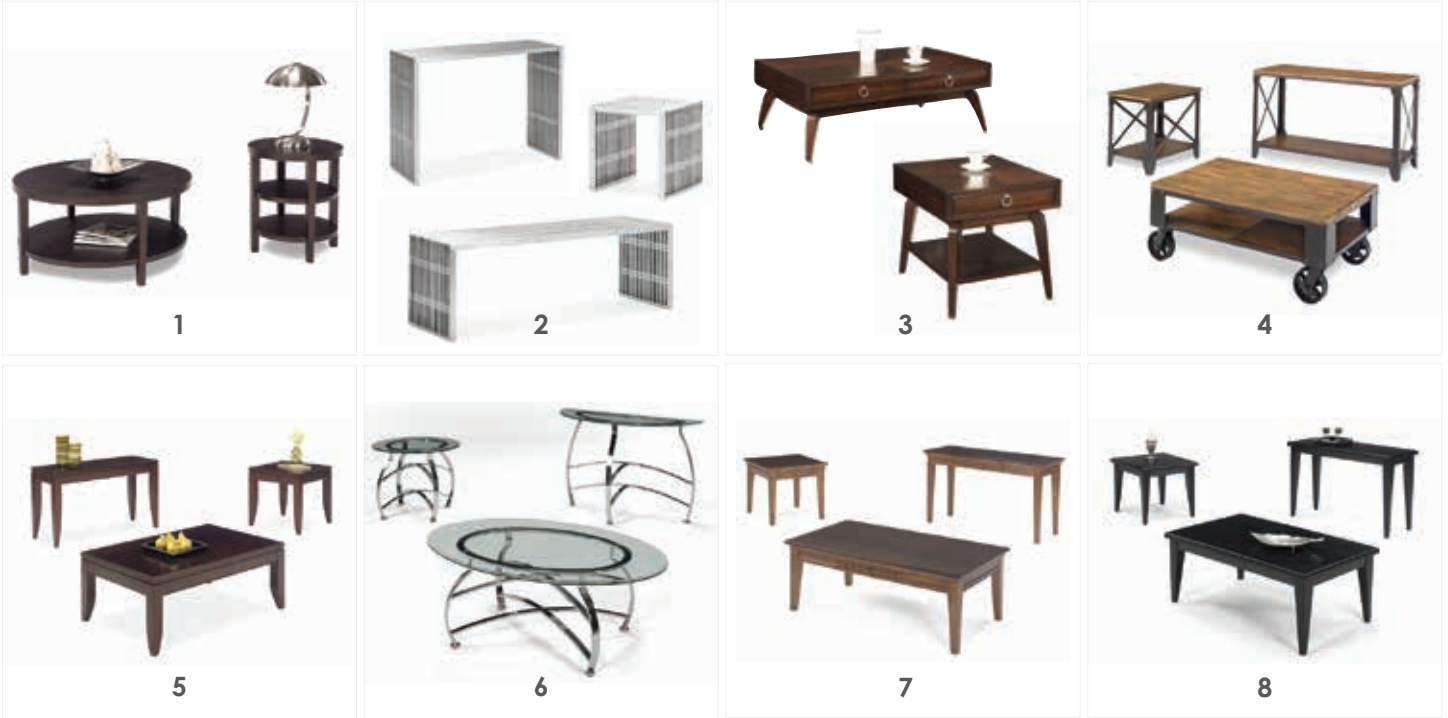

OCCASIONAL TABLES

1 MERGE ROUND COCKTAIL TABLE
36"Round x 18"H
MERGE ROUND END TABLE
20"Round x 18"H

4 PINEBROOK COCKTAIL TABLE
40"W x 24"D x 16"H
PINEBROOK END TABLE
18"W x 26"D x 23"H
PINEBROOK SOFA TABLE
50"W x 19"D x 29"H

7 RIVERLOFT COCKTAIL TABLE
48"W x 26"D x 18"H
RIVERLOFT END TABLE
24"W x 26"D x 22"H
RIVERLOFT SOFA TABLE
48"W x 18"D x 28"H

2 NOVEL COCKTAIL TABLE
46"L x 15"D x 16"H
NOVEL END TABLE
15"L x 15"D x 16"H
NOVEL SOFA TABLE
42"L x 15"D x 31"H

5 PARK CITY COCKTAIL TABLE
46"W x 26"D x 18"H
PARK CITY END TABLE
24"W x 26"D x 24"H
PARK CITY SOFA TABLE
48"W x 18"D x 28"H

8 TRIBECA COCKTAIL TABLE
48"L x 24"W x 18"H
TRIBECA END TABLE
24"W x 28"D x 24"H
TRIBECA SOFA TABLE
48"W x 20"D x 30"H

3 OMNI COCKTAIL TABLE
48"L x 28"D x 18"H
OMNI END TABLE
24"L x 28"D x 25"H

6 RENO COCKTAIL TABLE
45"L x 32"D x 18"H
RENO END TABLE
25"Round x 21"H
RENO SOFA TABLE
46"L x 17"D x 29"H